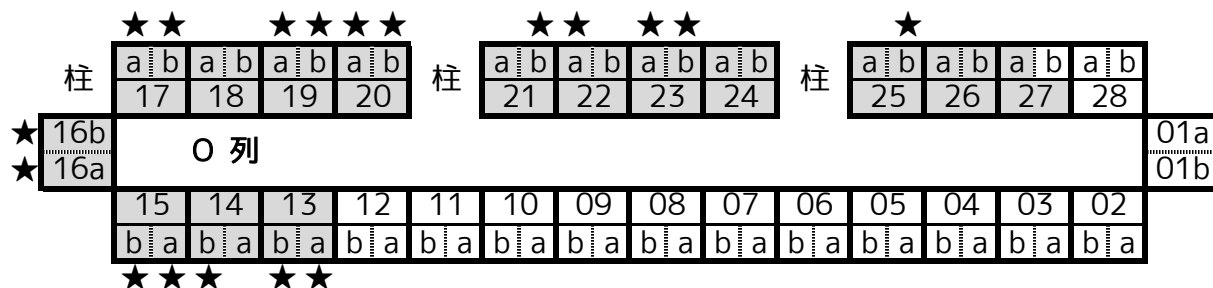

しんけん!!プチオンリー これが私の屋敷町3 サークルMAP

2018年11月4日
11:00~15:30
池袋サンシャインシティ

↑
P列~&入口方面

- 013a : urouro
- 013b : ウラクイナ
- 014a : なんつて
- 014b : ドラミング研究所
- 015a : 秋屋食堂
- 015b : 工房サタイア
- 016a : ペンギニア
- 016b : たっぷり練乳100% (本部)
- 017a : 花丸蒸籠
- 017b : 厨二病患者診療所
- 018a : Lush Field
- 018b : 転倒坂学問所
- 019a : 我楽多小僧
- 019b : Emko-brand
- 020a : 気ままな駄菓子屋
- 020b : 褐色ゆきだるま
- 021a : 柏雪もち
- 021b : 二日鼠と妄想癖

- 022a : Gavotte
- 022b : Coasting
- 023a : 棚からおはぎ
- 023b : 九十九鬼
- 024a : 洞
- 024b : おかゆラムネ
- 025a : 乾燥水路
- 025b : 波羅提木舎
- 026a : モノクロ
- 026b : 第51水槽
- 027a : 夜空の最果て

トレカ企画開催中!

★のついている18スペースで
トレカを配布しています。
トレカはランダム配布ではなく、
そのスペースの方の絵柄です。
全18種です。
配布条件はスペースによって
異なりますので
ご確認のうえ集めてくださいませ。
※数に限りがあります。
※全種集めた特典などはありません。