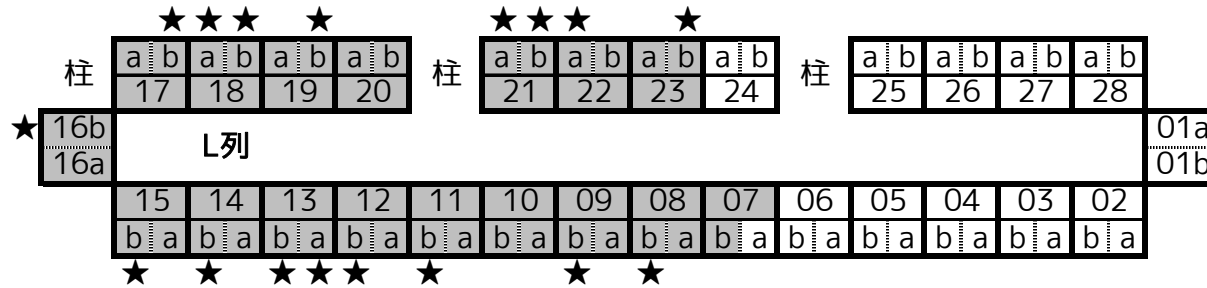

これが私の屋敷町4 サークルMAP

M列～&入口方面

トレカ企画開催中!

★のついている17スペースで
トレカを配布しています。
トレカはランダム配布ではなく、
そのスペースの方の絵柄です。
全18種です。
配布条件はスペースによって
異なりますので
ご確認のうえ集めてくださいませ。
※数に限りがあります。
※全種集めた特典などはありません。

- | | |
|-------------------------------|-------------------|
| L07b : オカシな人 | L17a : ドラミング研究所 |
| L08a : モノクロ | L17b : Gavotte |
| L08b : 波羅提木舎 | L18a : PinkBlood |
| L09a : 絵処きりざわ屋 | L18b : 二日鼠と妄想癖 |
| L09b : Lush Field | L19a : 厨二病患者診療所 |
| L10a : 我楽多小僧 | L19b : 褐色ゆきだるま |
| L10b : 転倒坂学問所 | L20a : 飴燦々 |
| L11a : 72(なず) | L20b : 夜空の最果て |
| L11b : 薄雪草-エーデルワイス- | L21a : ToyToyho |
| L12a : 鶯 | L21b : おこのみせっと。 |
| L12b : 柏雪もち | L22a : mabe pearl |
| L13a : 惰走 | L22b : とうぶんせっしゅ。 |
| L13b : 棚から鬼 (※トレカ2名参加) | L23a : 勇者道 |
| L14a : 洞 | L23b : ラムネおかゆ |
| L14b : 気ままな駄菓子屋 | |
| L15a : ぱかてい | |
| L15b : ウラクイナ | |
| L16a : 花丸蒸籠 | |
| L16b : たっぷり練乳100% ←本部スペースここです | |

なにかご不明な点がありましたら
L16bの本部までどうぞ!

これが私の屋敷町4準備会
@snkn_petit